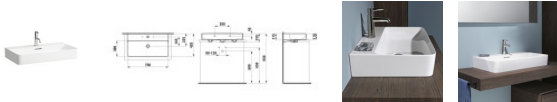

**LAUFEN Aufsatzwaschtisch VAL 750x420, weiß mit LCC ,Unterseite geschliffen, 81628.5, 8162854001041**

**473,81 € \***

\* Preise inkl. gesetzlicher MwSt. zzgl. Versandkosten

Marke: LAUFEN

Bestell-Nr.: LAH8162854001041

LAUFEN Aufsatzwaschtisch VAL 750x420, weiß mit LCC ,Unterseite geschliffen, 81628.5, 8162854001041 von LAUFEN für #price# bei neuesbad.de kaufen.  Kauf auf Rechnung  Individuelle Beratung  Mehrfach ausgezeichnete Shop  jetzt kaufen

- Aufsatzwaschtisch VAL 750x420, 1-HL, m.ÜL, weiß LCC
- 
- Artikel: Aufsatzwaschtisch
- Material: Saphirkeramik
- Farbe: 400 weiß mit Laufen Clean Coat (LCC)
- Ausführung:
- unterbaufähig
- wandmontiert
- Unterseite geschliffen
- inkl. Schablone H896285
- Überlauf: mit Überlauf
- Hahnloch: 1 Hahnloch mittig
- Maße (mm)
- Breite: 750
- Tiefe: 420
- Höhe: 115
- Gewicht: 16,0
- Befestigung: Steinschrauben (exkl.) **(bitte separat bestellen)**
- 
- Hersteller: LAUFEN
- Serie: VAL
- Artikelnummer: H8162854001041

**Artikeleigenschaften**

Farbe:	weiss glänzend
Typ:	Waschtisch
Breite:	750
Tiefe:	420
Höhe:	155