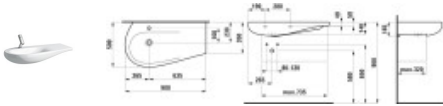

LAUFEN Waschtisch II Bagno Alessi One 900x500, weiß mit LCC , Ablage rechts, 81497.5, 8149754001091

767,41 € *

* Preise inkl. gesetzlicher MwSt. zzgl. Versandkosten

Marke: LAUFEN

Bestell-Nr.: LAH8149754001091

- Waschtisch II Bagno Alessi One 900x500, o.HL, Ablage rechts, weiß LCC

-

- Artikel: Waschtisch

- Material: Sanitärkeramik

- Farbe: 400 weiß mit Laufen Clean Coat (LCC)

- Ausführung:

- unterbaufähig

- Ablage rechts

- mit Ablauventil ohne Überlauf

- mit Ventilabdeckung Keramik H898184 (nicht verschließbar)

- Hahnloch: ohne Hahnloch

- Norm: EN 31, EN 14688

- Maße (mm)

- Breite: 900

- Tiefe: 500

- Höhe: 165

- Innenmaße (mm)

- Breite: 535

- Tiefe: 220

- Gewicht (kg): 21,0

- Befestigung: Steinschrauben (exkl.) (**bitte separat bestellen**)

-

- Hersteller: LAUFEN

- Serie: II Bagno Alessi One