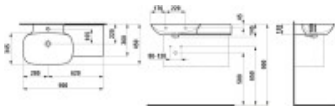

LAUFEN Waschtisch INO 900x 360/450, 1 Hahnloch mittig, mit Überlauf, weiß mit LCC, 81330.2, 81330240

852,43 € *

* Preise inkl. gesetzlicher MwSt. zzgl. Versandkosten

Marke: LAUFEN

Bestell-Nr.: LAH8133024001041

LAUFEN Waschtisch INO 900x 360/450, 1 Hahnloch mittig, mit Überlauf, weiß mit LCC, 81330.2, 81330240 von LAUFEN für #price# bei neuesbad.de kaufen. Kauf auf Rechnung Individuelle Beratung Mehrfach ausgezeichnete Shop jetzt kaufen

- Waschtisch INO 900x450, 1-HL, m.ÜL, m.angef.Ablage rechts, weiß LCC
-
- Artikel: Waschtisch
- Material: Saphirkeramik
- Farbe: 400 weiß mit Laufen Clean Coat (LCC)
- Ausführung:
- unterbaufähig
- mit angeformter Keramikablage rechts
- Überlauf: mit Überlauf
- Hahnloch: 1 Hahnloch mittig
- Maße (mm)
- Breite: 900
- Tiefe: 360/450
- Höhe: 120
- Innenmaße (mm)
- Breite: 548
- Tiefe: 340
- Gewicht: 14,5
- Befestigung: Steinschrauben (exkl.) **(bitte separat bestellen)**
-
- Hersteller: LAUFEN
- Serie: INO
- Artikelnummer: H8133024001041

Artikeleigenschaften

Farbe: weiss glänzend
Typ: Waschtisch
Breite: 900
Tiefe: 450
Höhe: 145