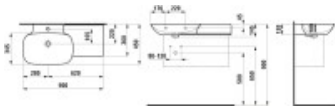

## LAUFEN Waschtisch Ino 450x900x145, ohne Hahnloch, ohne Überlauf, Ablage rechts, weiss

**812,45 € \***

\* Preise inkl. gesetzlicher MwSt. zzgl. Versandkosten

Marke: LAUFEN

Bestell-Nr.: LAH8133020001121

LAUFEN Waschtisch Ino 450x900x145, ohne Hahnloch, ohne Überlauf, Ablage rechts, weiss von LAUFEN für #price# bei neuesbad.de kaufen.  Kauf auf Rechnung  Individuelle Beratung  Mehrfach ausgezeichnete Shop  jetzt kaufen

- Waschtisch INO 900x450, o.HL., o.ÜL., m. angef. Ablage rechts, weiss
- 
- Artikel: Waschtisch
- Material: Saphirkeramik
- Farbe: 000 weiss
- Ausführung:
- unterbaufähig
- mit angeformter Keramikablage rechts
- Überlauf: ohne Überlauf
- Hahnloch: ohne Hahnloch
- Maße (mm)
- Breite: 900
- Tiefe: 360/450
- Höhe: 120
- Innenmaße (mm)
- Breite: 548
- Tiefe: 340
- Gewicht: 14,5
- Befestigung: Steinschrauben (exkl.) **(bitte separat bestellen)**
- 
- Hersteller: LAUFEN
- Serie: INO
- Artikelnummer: H8133020001121

### Artikeleigenschaften

Farbe:	weiss glänzend
Typ:	Waschtisch
Breite:	900
Tiefe:	450
Höhe:	145