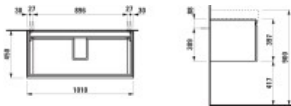

LAUFEN Waschtischunterschrank Pro S 450x1010x397 1 Schubl, weiss glzd, H4835510964751

411,54 € *

* Preise inkl. gesetzlicher MwSt. zzgl. Versandkosten

Marke: LAUFEN

Bestell-Nr.: LAH4835510964751

LAUFEN Waschtischunterschrank Pro S 450x1010x397 1 Schubl, weiss glzd, H4835510964751 von LAUFEN für #price# bei neuesbad.de kaufen. Kauf auf Rechnung Individuelle Beratung Mehrfach ausgezeichnete Shop jetzt kaufen
Waschtischunterbau Laufen Pro S 1010x450x390, Weiß glänzend, 1 Schublade

Artikel: Waschtischunterbau

Farbe: Weiß glänzend

Material: MDF-Platten glänzend foliert

Ausführung:

1 Schublade

SoftClose

Front mit integrierter Griffleiste

Geeignet für: Waschtisch Laufen Pro S 105cm H813966

Maße (mm)

Breite: 1010

Tiefe: 450

Höhe: 390

Gewicht (kg): 28,5

Befestigung: Befestigungsset für Möbel H491206, H491140 (inkl.)

Hersteller: LAUFEN

Serie: Laufen Pro S

Artikel-Nr.: H490952

Artikeleigenschaften

Farbe: weiss glänzend

Typ: Waschtischunterschrank

Tiefe: 450

Breite: 1010

Höhe: 397