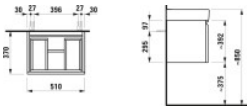

LAUFEN Waschtischunterschrank Pro S 370x510x392 1Schubl 1Innen, graphit, H4830220954801 von LAUFEN für #price# bei neuesbad.de kaufen.

☐ Kauf auf Rechnung ☐ Individuelle Beratung ☐ Mehrfach ausgezeichnete Shop ☐ jetzt kaufen

Waschtischunterbau Laufen Pro S 510x370x390, Graphit, 1 Schublade

Artikel: Waschtischunterbau

Farbe: Graphit

Material: Korpus und Front MDF-Platten matt foliert

Ausführung:

1 Schublade

1 Innenschublade

SoftClose

Front mit integrierter Griffleiste

Geeignet für: Waschtisch kompakt Laufen Pro S 55cm H818958

Maße (mm)

Breite: 510

Tiefe: 370

Höhe: 390

Gewicht (kg): 22

Befestigung: Befestigungsset für Möbel H491206, H491140 (inkl.)

Hersteller: LAUFEN

Serie: Laufen Pro S

Artikelnummer: H4830220954801

Empfohlenes Zubehör (bitte separat bestellen):

Artikel: Füße (2 Stück) Aluminium

Artikel-Nr.: H483095

Artikel: Handtuchhalter, Metall verchromt

Artikel-Nr.: H490951

Artikeleigenschaften

Typ:	Waschtischunterschrank
Farbe:	graphit
Tiefe:	370
Breite:	510
Höhe:	392