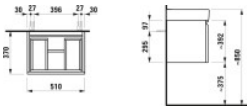

LAUFEN Waschtischunterschrank Pro S 370x510x392 1Schubl 1Innen, weissmatt, H4830220954631 von LAUFEN für #price# bei neuesbad.de kaufen. ☐ Kauf auf Rechnung ☐ Individuelle Beratung ☐ Mehrfach ausgezeichnete Shop ☐ jetzt kaufen
Waschtischunterbau Laufen Pro S 510x370x390, Weiß matt, 1 Schublade

Artikel: Waschtischunterbau

Farbe: Weiß matt

Material: Korpus und Front MDF-Platten matt foliert

Ausführung:

1 Schublade

1 Innenschublade

SoftClose

Front mit integrierter Griffleiste

Geeignet für: Waschtisch kompakt Laufen Pro S 55cm H818958

Maße (mm)

Breite: 510

Tiefe: 370

Höhe: 390

Gewicht (kg): 22

Befestigung: Befestigungsset für Möbel H491206, H491140 (inkl.)

Hersteller: LAUFEN

Serie: Laufen Pro S

Artikelnummer: H4830220954631

Empfohlenes Zubehör (bitte separat bestellen):

Artikel: Füße (2 Stück) Aluminium

Artikel-Nr.: H483095

Artikel: Handtuchhalter, Metall verchromt

Artikel-Nr.: H490951

Artikeleigenschaften

Farbe: weiss matt

Typ: Waschtischunterschrank

Tiefe: 370

Breite: 510

Höhe: 392