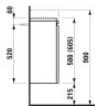

LAUFEN Waschtischunterbau LAUFEN Pro S 470x275x580,1 Tür, Graphit, 48300.1, 4830010954801 von LAUFEN für #price# bei neuesbad.de kaufen.  Kauf auf Rechnung  Individuelle Beratung  Mehrfach ausgezeichnete Shop  jetzt kaufen  
Waschtischunterbau Laufen Pro S 480x275x580, Graphit, 1 Tür

Front mit integrierter Griffleiste

Geeignet für: Handwaschbecken Laufen Pro S 48cm H815955

Maße (mm)

Breite: 480

Tiefe: 275

Höhe: 580

Gewicht (kg): 17,5

Befestigung: Befestigungsset für Möbel H491206, H491140 (inkl.)

### Artikeleigenschaften

Typ:	Waschtischunterschrank
Farbe:	graphit
Breite:	470
Tiefe:	275
Höhe:	605