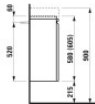

LAUFEN Waschtischunterbau LAUFEN Pro S 470x275x580,1 Tür, Weiß glänzend, 48300.1, 4830010954751 von LAUFEN für #price# bei neuesbad.de kaufen. Kauf auf Rechnung Individuelle Beratung Mehrfach ausgezeichnete Shop jetzt kaufen
Waschtischunterbau Laufen Pro S 480x275x580, Weiß glänzend, 1 Tür

Front mit integrierter Griffleiste

Geeignet für: Handwaschbecken Laufen Pro S 48cm H815955

Maße (mm)

Breite: 480

Tiefe: 275

Höhe: 580

Gewicht (kg): 17,5

Befestigung: Befestigungsset für Möbel H491206, H491140 (inkl.)

Typ: Waschtischunterschrank

Breite: 470

Tiefe: 275

Höhe: 605