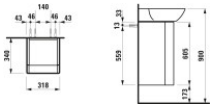

LAUFEN Waschtischunterbau INO 320x350x605, 171 Nussbaum, 1 Ablage im Korpus, 42535.2, 4253520301711 von LAUFEN für #price# bei neuesbad.de kaufen. Kauf auf Rechnung Individuelle Beratung Mehrfach ausgezeichnete Shop jetzt kaufen
Waschtischunterbau INO 320x350x605, Nussbaum, Scharnier rechts

Ausführung:

1 Tür mit 3 integrierten Ablagen (Aluminium) und mit Push&Pull Funktion

1 Ablage im Korpus

Scharnier rechts

geeignet für Waschtisch INO 56cm H810302

Maße (mm)

Breite: 320

Tiefe: 350

Höhe: 605

Befestigung: Befestigungsset H494012 (inkl.)

Hersteller: LAUFEN

Serie: INO

Artikelnummer: H4253520301711

Artikeleigenschaften

Typ:	Waschtischunterschrank
Tiefe:	340
Farbe:	nussbaum dunkel
Höhe:	605
Breite:	318