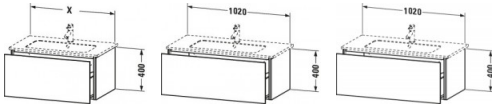

Duravit L-Cube Waschtischunterbau wandhängend Flanell Grau Seidenmatt 1020x481x400 mm - LC614209090 von Duravit für #price# bei neuesbad.de kaufen. Kauf auf Rechnung Individuelle Beratung Mehrfach ausgezeichnete Shop jetzt kaufen

Duravit L-Cube Waschtischunterbau wandhängend, Flanell Grau Seidenmatt, Rechteckig, Anzahl Auszüge: 1, Tip-on Technik – LC614209090

Dieser wandhängende Duravit Waschtischunterbau stammt aus der stilvollen Badmöbel-Reihe L-Cube des Designers Christian Werner. Ein Vollauszug bietet eine hohe Tragfähigkeit (bis 30 kg) und viel praktischen Stauraum. Ein komfortabler Selbsteinzug mit Dämpfung sorgt für ein sanftes Schließen der Schubladen. Das Möbel hat keinen Griff. Mittels Tip-on-Technik öffnet und schließt es sich durch sanften Fingerdruck. Es stehen zahlreiche Farb- und Oberflächengestaltungen von edlen Lacken bis hin zu natürlichen Holzoberflächen zur Auswahl. Dank eines optional integrierbaren, werksseitig verbauten Einrichtungssystems kann der Stauraum bestmöglich organisiert werden. Der Waschtischunterbau wird in sorgfältiger Handarbeit unter Einsatz modernster Technik komplett in Deutschland hergestellt und genügt höchsten Qualitätsansprüchen. Zum Schutz vor dem Eindringen von Wasser und hoher Luftfeuchtigkeit gibt es keine offenen Kanten, der Unterbau ist völlig nässeunempfindlich.

Artikeleigenschaften

Typ:	Waschtischunterschrank
Breite:	1020
Tiefe:	481
Höhe:	400
Farbe:	flannelgrau seidenmatt