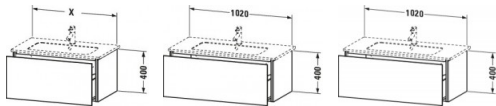

Duravit L-Cube Waschtischunterbau wandhängend Eiche dunkel gebürstet Matt 1020x481x400 mm - LC614207

735,31 € *

* Preise inkl. gesetzlicher MwSt. zzgl. Versandkosten

Marke: Duravit

Bestell-Nr.: DULC614207272

Duravit L-Cube Waschtischunterbau wandhängend Eiche dunkel gebürstet Matt 1020x481x400 mm - LC614207 von Duravit für #price# bei neuesbad.de kaufen. Kauf auf Rechnung Individuelle Beratung Mehrfach ausgezeichnete Shop jetzt kaufen

Duravit L-Cube Waschtischunterbau wandhängend, Eiche dunkel gebürstet Matt, Rechteckig, Anzahl Auszüge: 1, Tip-on Technik – LC614207272

Dieser wandhängende Duravit Waschtischunterbau stammt aus der stilvollen Badmöbel-Reihe L-Cube des Designers Christian Werner. Ein Vollauszug bietet eine hohe Tragfähigkeit (bis 30 kg) und viel praktischen Stauraum. Ein komfortabler Selbsteinzug mit Dämpfung sorgt für ein sanftes Schließen der Schubladen. Das Möbel hat keinen Griff. Mittels Tip-on-Technik öffnet und schließt es sich durch sanften Fingerdruck. Es stehen zahlreiche Farb- und Oberflächengestaltungen von edlen Lacken bis hin zu natürlichen Holzoberflächen zur Auswahl. Dank eines optional integrierbaren, werksseitig verbauten Einrichtungssystems kann der Stauraum bestmöglich organisiert werden. Der Waschtischunterbau wird in sorgfältiger Handarbeit unter Einsatz modernster Technik komplett in Deutschland hergestellt und genügt höchsten Qualitätsansprüchen. Zum Schutz vor dem Eindringen von Wasser und hoher Luftfeuchtigkeit gibt es keine offenen Kanten, der Unterbau ist völlig nässeunempfindlich.

Artikeleigenschaften

Typ:	Waschtischunterschrank
Breite:	1020
Tiefe:	481
Höhe:	400
Farbe:	eiche dunkel gebürstet