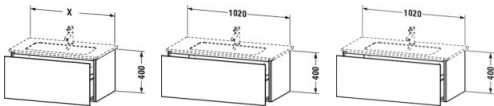

Duravit L-Cube Waschtischunterbau wandhängend Basalt Matt 1020x481x400 mm - LC614204343

583,42 € *

* Preise inkl. gesetzlicher MwSt. zzgl. Versandkosten

Marke: Duravit

Bestell-Nr.: DULC614204343

Duravit L-Cube Waschtischunterbau wandhängend Basalt Matt 1020x481x400 mm - LC614204343 von Duravit für #price# bei neuesbad.de kaufen.

Kauf auf Rechnung Individuelle Beratung Mehrfach ausgezeichnete Shop jetzt kaufen

Duravit L-Cube Waschtischunterbau wandhängend, Basalt Matt, Rechteckig, Anzahl Auszüge: 1, Tip-on Technik – LC614204343

Dieser wandhängende Duravit Waschtischunterbau stammt aus der stilvollen Badmöbel-Reihe L-Cube des Designers Christian Werner. Ein Vollauszug bietet eine hohe Tragfähigkeit (bis 30 kg) und viel praktischen Stauraum. Ein komfortabler Selbsteinzug mit Dämpfung sorgt für ein sanftes Schließen der Schubladen. Das Möbel hat keinen Griff. Mittels Tip-on-Technik öffnet und schließt es sich durch sanften Fingerdruck. Es stehen zahlreiche Farb- und Oberflächengestaltungen von edlen Lacken bis hin zu natürlichen Holzoberflächen zur Auswahl. Dank eines optional integrierbaren, werksseitig verbauten Einrichtungssystems kann der Stauraum bestmöglich organisiert werden. Der Waschtischunterbau wird in sorgfältiger Handarbeit unter Einsatz modernster Technik komplett in Deutschland hergestellt und genügt höchsten Qualitätsansprüchen. Zum Schutz vor dem Eindringen von Wasser und hoher Luftfeuchtigkeit gibt es keine offenen Kanten, der Unterbau ist völlig nässeunempfindlich.

Artikeleigenschaften

Typ:	Waschtischunterschrank
Breite:	1020
Tiefe:	481
Farbe:	basalt matt
Höhe:	400