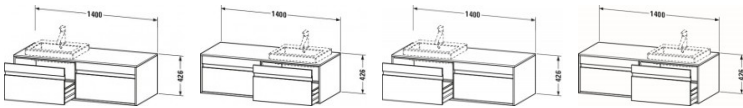

Duravit Ketho Konsolenwaschtischunterbau wandhängend Weiß Hochglanz 1400x550x426 mm - KT6797R2222 von Duravit für #price# bei [neuesbad.de](http://neuesbad.de) kaufen.  Kauf auf Rechnung  Individuelle Beratung  Mehrfach ausgezeichnete Shop  jetzt kaufen

**Duravit Ketho Konsolenwaschtischunterbau wandhängend, Weiß Hochglanz, Rechteckig, Anzahl Ausschnitte: 1, Anzahl Auszüge: 2 – KT6797R2222**

### Artikeleigenschaften

Farbe:	weiss hochglanz
Typ:	Waschtischunterschrank
Breite:	1400
Tiefe:	555
Höhe:	426