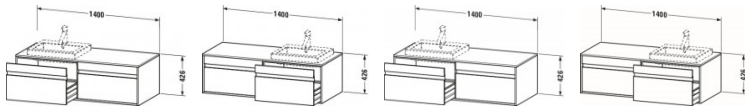

Duravit Ketho Konsolenwaschtischunterbau wandhängend Graphit Matt 1400x550x426 mm - KT6797L4949

901,44 € *

* Preise inkl. gesetzlicher MwSt. zzgl. Versandkosten

Marke: Duravit
Bestell-Nr.: DUKT6797L4949

Duravit Ketho Konsolenwaschtischunterbau wandhängend Graphit Matt 1400x550x426 mm - KT6797L4949 von Duravit für #price# bei neuesbad.de kaufen. Kauf auf Rechnung Individuelle Beratung Mehrfach ausgezeichnete Shop jetzt kaufen

Duravit Ketho Konsolenwaschtischunterbau wandhängend, Graphit Matt, Rechteckig, Anzahl Ausschnitte: 1, Anzahl Auszüge: 2 – KT6797L4949

Details:

- 100 % Qualität: In sorgfältiger Handarbeit und mit modernster Technik komplett in Deutschland gefertigt, für höchste Qualitätsansprüche
- 2 Auszüge als Vollauszug mit hoher Tragfähigkeit, bieten viel praktischen Stauraum
- 2 Griffe
- Komfortabler Selbsteinzug mit Dämpfung sorgt für ein sanftes Schließen der Schubladen
- Komplett vormontiert und eingestellt
- Mit durchgehender Griffleiste zum einfachen Öffnen und Schließen
- Unempfindlich gegen Feuchtigkeit: Keine offenen Kanten zum Schutz vor Wasser und hoher Luftfeuchtigkeit

weitere Details:

- Duravit Ketho Konsolenwaschtischunterbau wandhängend
- Anzahl Auszüge: 2
- Graphit Matt
- Dekor
- Inkl. Konsolenplatte: Ja
- Hahnlochbohrungen möglich
- Griffleiste Silber
- Selbsteinzug mit Dämpfung

Artikeleigenschaften

Typ:	Waschtischunterschrank
Farbe:	graphit
Breite:	1400
Tiefe:	555
Höhe:	426