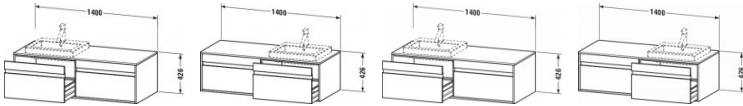

Duravit Ketho Konsolenwaschtischunterbau wandhängend Weiß Hochglanz 1400x550x426 mm - KT6797L2222 von Duravit für #price# bei neuesbad.de kaufen. Kauf auf Rechnung Individuelle Beratung Mehrfach ausgezeichnete Shop jetzt kaufen

Duravit Ketho Konsolenwaschtischunterbau wandhängend, Weiß Hochglanz, Rechteckig, Anzahl Ausschnitte: 1, Anzahl Auszüge: 2 – KT6797L2222

Details:

- 100 % Qualität: In sorgfältiger Handarbeit und mit modernster Technik komplett in Deutschland gefertigt, für höchste Qualitätsansprüche
- 2 Auszüge als Vollauszug mit hoher Tragfähigkeit, bieten viel praktischen Stauraum
- 2 Griffe
- Komfortabler Selbsteinzug mit Dämpfung sorgt für ein sanftes Schließen der Schubladen
- Komplett vormontiert und eingestellt
- Mit durchgehender Griffleiste zum einfachen Öffnen und Schließen
- Unempfindlich gegen Feuchtigkeit: Keine offenen Kanten zum Schutz vor Wasser und hoher Luftfeuchtigkeit

weitere Details:

- Duravit Ketho Konsolenwaschtischunterbau wandhängend
- Anzahl Auszüge: 2
- Weiß Hochglanz
- Dekor
- Inkl. Konsolenplatte: Ja
- Hahnlochbohrungen möglich
- Griffleiste Silber
- Selbsteinzug mit Dämpfung

Artikeleigenschaften

Farbe:	weiss hochglanz
Typ:	Waschtischunterschrank
Breite:	1400
Tiefe:	555
Höhe:	426