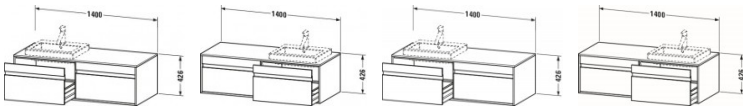

Duravit Ketho Konsolenwaschtischunterbau wandhängend Basalt Matt 1400x550x426 mm - KT6797B4343

901,44 € *

* Preise inkl. gesetzlicher MwSt. zzgl. Versandkosten

Marke: Duravit

Bestell-Nr.: DUKT6797B4343

Duravit Ketho Konsolenwaschtischunterbau wandhängend Basalt Matt 1400x550x426 mm - KT6797B4343 von Duravit für #price# bei neuesbad.de kaufen. Kauf auf Rechnung Individuelle Beratung Mehrfach ausgezeichnete Shop jetzt kaufen

Duravit Ketho Konsolenwaschtischunterbau wandhängend, Basalt Matt, Rechteckig, Anzahl Ausschnitte: 2, Anzahl Auszüge: 2 – KT6797B4343

Details:

- 100 % Qualität: In sorgfältiger Handarbeit und mit modernster Technik komplett in Deutschland gefertigt, für höchste Qualitätsansprüche
- 2 Auszüge als Vollauszug mit hoher Tragfähigkeit, bieten viel praktischen Stauraum
- 2 Griffe
- Komfortabler Selbsteinzug mit Dämpfung sorgt für ein sanftes Schließen der Schubladen
- Komplett vormontiert und eingestellt
- Mit durchgehender Griffleiste zum einfachen Öffnen und Schließen
- Unempfindlich gegen Feuchtigkeit: Keine offenen Kanten zum Schutz vor Wasser und hoher Luftfeuchtigkeit

weitere Details:

- Duravit Ketho Konsolenwaschtischunterbau wandhängend
- Anzahl Auszüge: 2
- Basalt Matt
- Dekor
- Inkl. Konsolenplatte: Ja
- Hahnlochbohrungen möglich
- Griffleiste Silber
- Selbsteinzug mit Dämpfung

Artikeleigenschaften

Typ:	Waschtischunterschrank
Breite:	1400
Tiefe:	555
Farbe:	basalt matt
Höhe:	426