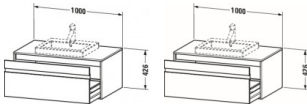

Duravit Ketho Konsolenwaschtischunterbau wandhängend Weiß Hochglanz 1000x550x426 mm - KT679502222 von Duravit für #price# bei neuesbad.de kaufen. ☐ Kauf auf Rechnung ☐ Individuelle Beratung ☐ Mehrfach ausgezeichnete Shop ☐ jetzt kaufen

Duravit Ketho Konsolenwaschtischunterbau wandhängend, Weiß Hochglanz, Rechteckig, Anzahl Ausschnitte: 1, Anzahl Auszüge: 1 – KT679502222

Details:

- 100 % Qualität: In sorgfältiger Handarbeit und mit modernster Technik komplett in Deutschland gefertigt, für höchste Qualitätsansprüche
- Ein Auszug als Vollauszug mit hoher Tragfähigkeit, bietet viel praktischen Stauraum
- Ein Griff
- Komfortabler Selbsteinzug mit Dämpfung sorgt für ein sanftes Schließen der Schubladen
- Komplett vormontiert und eingestellt
- Mit durchgehender Griffleiste zum einfachen Öffnen und Schließen
- Unempfindlich gegen Feuchtigkeit: Keine offenen Kanten zum Schutz vor Wasser und hoher Luftfeuchtigkeit

weitere Details:

- Duravit Ketho Konsolenwaschtischunterbau wandhängend
- Anzahl Auszüge: 1
- Weiß Hochglanz
- Dekor
- Inkl. Konsolenplatte: Ja
- Hahnlochbohrungen möglich
- Griffleiste Silber
- Selbsteinzug mit Dämpfung

Artikeleigenschaften

Farbe:	weiss hochglanz
Typ:	Waschtischunterschrank
Breite:	1000
Tiefe:	555
Höhe:	426