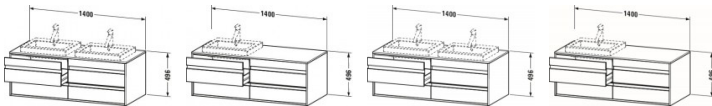

## Duravit Ketho Konsolenwaschtischunterbau wandhängend Graphit Matt 1400x550x496 mm - KT6757R4949

**1171,97 € \***

\* Preise inkl. gesetzlicher MwSt. zzgl. Versandkosten

Marke: Duravit  
Bestell-Nr.: DUKT6757R4949

Duravit Ketho Konsolenwaschtischunterbau wandhängend Graphit Matt 1400x550x496 mm - KT6757R4949 von Duravit für #price# bei neuesbad.de kaufen.  Kauf auf Rechnung  Individuelle Beratung  Mehrfach ausgezeichnete Shop  jetzt kaufen

#### Artikeleigenschaften

Typ: Waschtischunterschrank  
Farbe: graphit  
Breite: 1400

Höhe: 496  
Tiefe: 551