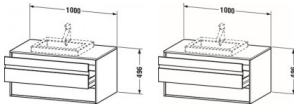

Duravit Ketho Konsolenwaschtischunterbau wandhängend Basalt Matt 1000x550x496 mm - KT675504343

728,79 € *

* Preise inkl. gesetzlicher MwSt. zzgl. Versandkosten

Marke: Duravit
Bestell-Nr.: DUKT675504343

Duravit Ketho Konsolenwaschtischunterbau wandhängend Basalt Matt 1000x550x496 mm - KT675504343 von Duravit für #price# bei neuesbad.de kaufen. Kauf auf Rechnung Individuelle Beratung Mehrfach ausgezeichnete Shop jetzt kaufen

Duravit Ketho Konsolenwaschtischunterbau wandhängend, Basalt Matt, Rechteckig, Anzahl Ausschnitte: 1 – KT675504343

Details:

- 100 % Qualität: In sorgfältiger Handarbeit und mit modernster Technik komplett in Deutschland gefertigt, für höchste Qualitätsansprüche
- 2 Griffe
- 2 Schubkästen als Vollauszug mit hoher Tragfähigkeit, bieten viel praktischen Stauraum
- Komfortabler Selbsteinzug mit Dämpfung sorgt für ein sanftes Schließen der Schubladen
- Komplett vormontiert und eingestellt
- Mit durchgehender Griffleiste zum einfachen Öffnen und Schließen
- Unempfindlich gegen Feuchtigkeit: Keine offenen Kanten zum Schutz vor Wasser und hoher Luftfeuchtigkeit

weitere Details:

- Duravit Ketho Konsolenwaschtischunterbau wandhängend
- Basalt Matt
- Dekor
- Anzahl Schubkästen: 2
- Inkl. Konsolenplatte: Ja
- Hahnlochbohrungen möglich
- Griffleiste Silber
- Siphonausschnitt: Ja
- Schürze: Ja
- Selbsteinzug mit Dämpfung

Artikeleigenschaften

Typ: Waschtischunterschrank
Breite: 1000
Höhe: 496

Farbe:
Tiefe:

basalt matt
551