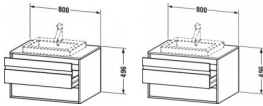

Duravit Ketho Konsolenwaschtischunterbau wandhängend Weiß Matt 800x550x496 mm - KT675401818 von Duravit für #price# bei neuesbad.de kaufen. ☐ Kauf auf Rechnung ☐ Individuelle Beratung ☐ Mehrfach ausgezeichnete Shop ☐ jetzt kaufen

Duravit Ketho Konsolenwaschtischunterbau wandhängend, Weiß Matt, Rechteckig, Anzahl Ausschnitte: 1 – KT675401818

Details:

- 100 % Qualität: In sorgfältiger Handarbeit und mit modernster Technik komplett in Deutschland gefertigt, für höchste Qualitätsansprüche
- 2 Griffe
- 2 Schubkästen als Vollauszug mit hoher Tragfähigkeit, bieten viel praktischen Stauraum
- Komfortabler Selbsteinzug mit Dämpfung sorgt für ein sanftes Schließen der Schubladen
- Komplett vormontiert und eingestellt
- Mit durchgehender Griffleiste zum einfachen Öffnen und Schließen
- Unempfindlich gegen Feuchtigkeit: Keine offenen Kanten zum Schutz vor Wasser und hoher Luftfeuchtigkeit

weitere Details:

- Duravit Ketho Konsolenwaschtischunterbau wandhängend
- Weiß Matt
- Dekor
- Anzahl Schubkästen: 2
- Inkl. Konsolenplatte: Ja
- Hahnlochbohrungen möglich
- Griffleiste Silber
- Siphonausschnitt: Ja
- Schürze: Ja
- Selbsteinzug mit Dämpfung

Artikeleigenschaften

Farbe: weiss matt
Typ: Waschtischunterschrank
Breite: 800