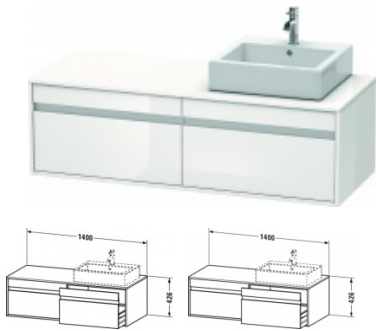

Duravit Ketho Konsolenwaschtischunterbau wandhängend Weiß Hochglanz 1400x550x426 mm - KT6697R2222

997,81 € *

* Preise inkl. gesetzlicher MwSt. zzgl. Versandkosten

Marke: Duravit
Bestell-Nr.: DUKT6697R2222

Duravit Ketho Konsolenwaschtischunterbau wandhängend Weiß Hochglanz 1400x550x426 mm - KT6697R2222 von Duravit für #price# bei neuesbad.de kaufen. Kauf auf Rechnung Individuelle Beratung Mehrfach ausgezeichnete Shop jetzt kaufen

Duravit Ketho Konsolenwaschtischunterbau wandhängend, Weiß Hochglanz, Rechteckig, Anzahl Ausschnitte: 1, Anzahl Auszüge: 2 – KT6697R2222

Details:

- 100 % Qualität: In sorgfältiger Handarbeit und mit modernster Technik komplett in Deutschland gefertigt, für höchste Qualitätsansprüche
- 2 Auszüge als Vollauszug mit hoher Tragfähigkeit, bieten viel praktischen Stauraum
- 2 Griffe
- Komfortabler Selbsteinzug mit Dämpfung sorgt für ein sanftes Schließen der Schubladen
- Komplett vormontiert und eingestellt
- Mit durchgehender Griffleiste zum einfachen Öffnen und Schließen
- Unempfindlich gegen Feuchtigkeit: Keine offenen Kanten zum Schutz vor Wasser und hoher Luftfeuchtigkeit

weitere Details:

- Duravit Ketho Konsolenwaschtischunterbau wandhängend
- Anzahl Auszüge: 2
- Weiß Hochglanz
- Dekor
- Inkl. Konsolenplatte: Ja
- Hahnlochbohrungen möglich
- Griffleiste Silber
- Selbsteinzug mit Dämpfung