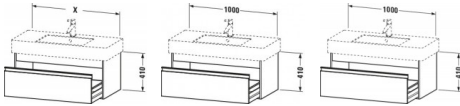

Duravit Ketho Waschtischunterbau wandhängend Nussbaum Matt 1000x455x410 mm - KT669107979

456,74 € *

* Preise inkl. gesetzlicher MwSt. zzgl. Versandkosten

Marke: Duravit
Bestell-Nr.: DUKT669107979

Duravit Ketho Waschtischunterbau wandhängend Nussbaum Matt 1000x455x410 mm - KT669107979 von Duravit für #price# bei neuesbad.de kaufen. Kauf auf Rechnung Individuelle Beratung Mehrfach ausgezeichnete Shop jetzt kaufen

Duravit Ketho Waschtischunterbau wandhängend, Nussbaum Matt, Rechteckig, Anzahl Auszüge: 1 – KT669107979

Details:

- 100 % Qualität: In sorgfältiger Handarbeit und mit modernster Technik komplett in Deutschland gefertigt, für höchste Qualitätsansprüche
- Ein Auszug als Vollauszug mit hoher Tragfähigkeit, bietet viel praktischen Stauraum
- Ein Griff
- Komfortabler Selbsteinzug mit Dämpfung sorgt für ein sanftes Schließen der Schublade
- Komplett vormontiert und eingestellt
- Mit durchgehender Griffleiste zum einfachen Öffnen und Schließen
- Unempfindlich gegen Feuchtigkeit: Keine offenen Kanten zum Schutz vor Wasser und hoher Luftfeuchtigkeit

weitere Details:

- Duravit Ketho Waschtischunterbau wandhängend
- Anzahl Auszüge: 1
- Nussbaum Matt
- Dekor
- Griffleiste Silber
- Selbsteinzug mit Dämpfung
- Inneneinteilung Optional
- Notwendige Artikel: Waschtisch Vero # 032910

Artikeleigenschaften

Typ:	Waschtischunterschrank
Breite:	1000
Tiefe:	455
Höhe:	410
Farbe:	nussbaum natur