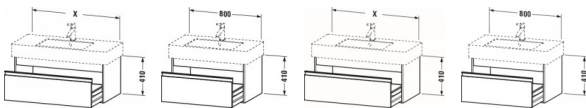

## Duravit Ketho Waschtischunterbau wandhängend Weiß Matt 800x455x410 mm - KT669001818

**439,68 € \***

\* Preise inkl. gesetzlicher MwSt. zzgl. Versandkosten

Marke: Duravit

Bestell-Nr.: DUKT669001818

Duravit Ketho Waschtischunterbau wandhängend Weiß Matt 800x455x410 mm - KT669001818 von Duravit für #price# bei neuesbad.de kaufen.  Kauf auf Rechnung  Individuelle Beratung  Mehrfach ausgezeichnete Shop  jetzt kaufen

#### Details:

- 100 % Qualität: In sorgfältiger Handarbeit und mit modernster Technik komplett in Deutschland gefertigt, für höchste Qualitätsansprüche
- Ein Auszug als Vollauszug mit hoher Tragfähigkeit, bietet viel praktischen Stauraum
- Ein Griff
- Komfortabler Selbsteinzug mit Dämpfung sorgt für ein sanftes Schließen der Schubladen
- Komplett vormontiert und eingestellt
- Mit durchgehender Griffleiste zum einfachen Öffnen und Schließen
- Unempfindlich gegen Feuchtigkeit: Keine offenen Kanten zum Schutz vor Wasser und hoher Luftfeuchtigkeit

#### Artikeleigenschaften

|         |                        |
|---------|------------------------|
| Farbe:  | weiss matt             |
| Typ:    | Waschtischunterschrank |
| Breite: | 800                    |
| Tiefe:  | 455                    |
| Höhe:   | 410                    |