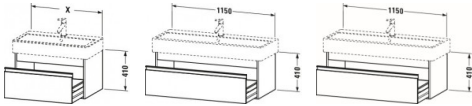

Duravit Ketho Waschtischunterbau wandhängend Weiß Hochglanz 1150x440x410 mm - KT668902222

634,43 € *

* Preise inkl. gesetzlicher MwSt. zzgl. Versandkosten

Marke: Duravit
Bestell-Nr.: DUKT668902222

Duravit Ketho Waschtischunterbau wandhängend Weiß Hochglanz 1150x440x410 mm - KT668902222 von Duravit für #price# bei neuesbad.de kaufen. Kauf auf Rechnung Individuelle Beratung Mehrfach ausgezeichnete Shop jetzt kaufen

Duravit Ketho Waschtischunterbau wandhängend, Weiß Hochglanz, Rechteckig, Anzahl Auszüge: 1 – KT668902222

Details:

- 100 % Qualität: In sorgfältiger Handarbeit und mit modernster Technik komplett in Deutschland gefertigt, für höchste Qualitätsansprüche
- Ein Auszug als Vollauszug mit hoher Tragfähigkeit, bietet viel praktischen Stauraum
- Ein Griff
- Komfortabler Selbsteinzug mit Dämpfung sorgt für ein sanftes Schließen der Schublade
- Komplett vormontiert und eingestellt
- Mit durchgehender Griffleiste zum einfachen Öffnen und Schließen
- Unempfindlich gegen Feuchtigkeit: Keine offenen Kanten zum Schutz vor Wasser und hoher Luftfeuchtigkeit

weitere Details:

- Duravit Ketho Waschtischunterbau wandhängend
- Anzahl Auszüge: 1
- Weiß Hochglanz
- Dekor
- Griffleiste Silber
- Selbsteinzug mit Dämpfung
- Inneneinteilung Optional
- Notwendige Artikel: Waschtisch Vero # 045412

Artikeleigenschaften

Farbe:	weiss hochglanz
Typ:	Waschtischunterschrank
Tiefe:	440
Breite:	1150
Höhe:	410