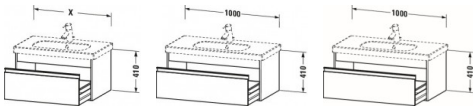

## Duravit Ketho Waschtischunterbau wandhängend Weiß Matt 1000x455x410 mm - KT666801818

**456,74 € \***

\* Preise inkl. gesetzlicher MwSt. zzgl. Versandkosten

Marke: Duravit  
Bestell-Nr.: DUKT666801818

Duravit Ketho Waschtischunterbau wandhängend Weiß Matt 1000x455x410 mm - KT666801818 von Duravit für #price# bei neuesbad.de kaufen.  Kauf auf Rechnung  Individuelle Beratung  Mehrfach ausgezeichnete Shop  jetzt kaufen

#### Details:

- 100 % Qualität: In sorgfältiger Handarbeit und mit modernster Technik komplett in Deutschland gefertigt, für höchste Qualitätsansprüche
- Ein Auszug als Vollauszug mit hoher Tragfähigkeit, bietet viel praktischen Stauraum
- Ein Griff
- Komfortabler Selbsteinzug mit Dämpfung sorgt für ein sanftes Schließen der Schubladen
- Komplett vormontiert und eingestellt
- Mit durchgehender Griffleiste zum einfachen Öffnen und Schließen
- Unempfindlich gegen Feuchtigkeit: Keine offenen Kanten zum Schutz vor Wasser und hoher Luftfeuchtigkeit