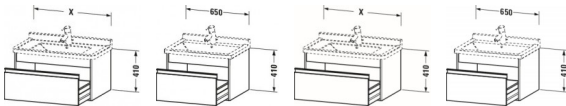

Duravit Ketho Waschtischunterbau wandhängend Graphit Matt 650x455x410 mm - KT666304949

422,11 € *

* Preise inkl. gesetzlicher MwSt. zzgl. Versandkosten

Marke: Duravit

Bestell-Nr.: DUKT666304949

Duravit Ketho Waschtischunterbau wandhängend Graphit Matt 650x455x410 mm - KT666304949 von Duravit für #price# bei neuesbad.de kaufen. Kauf auf Rechnung Individuelle Beratung Mehrfach ausgezeichnete Shop jetzt kaufen

Duravit Ketho Waschtischunterbau wandhängend, Graphit Matt, Rechteckig, Anzahl Auszüge: 1 – KT666304949

Details:

- 100 % Qualität: In sorgfältiger Handarbeit und mit modernster Technik komplett in Deutschland gefertigt, für höchste Qualitätsansprüche
- Ein Auszug als Vollauszug mit hoher Tragfähigkeit, bietet viel praktischen Stauraum
- Ein Griff
- Komfortabler Selbsteinzug mit Dämpfung sorgt für ein sanftes Schließen der Schubladen
- Komplett vormontiert und eingestellt
- Mit durchgehender Griffleiste zum einfachen Öffnen und Schließen
- Unempfindlich gegen Feuchtigkeit: Keine offenen Kanten zum Schutz vor Wasser und hoher Luftfeuchtigkeit

weitere Details:

- Duravit Ketho Waschtischunterbau wandhängend
- Anzahl Auszüge: 1
- Graphit Matt
- Dekor
- Griffleiste Silber
- Selbsteinzug mit Dämpfung
- Inneneinteilung Optional
- Notwendige Artikel: Waschtisch Starck 3 # 030470

Artikeleigenschaften

Typ:	Waschtischunterschrank
Farbe:	graphit
Breite:	650
Tiefe:	455
Höhe:	410