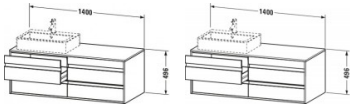

Duravit Ketho Konsolenwaschtischunterbau wandhängend Weiß Hochglanz 1400x550x496 mm - KT6657R2222 von Duravit für #price# bei neuesbad.de kaufen. ☐ Kauf auf Rechnung ☐ Individuelle Beratung ☐ Mehrfach ausgezeichnete Shop ☐ jetzt kaufen

Duravit Ketho Konsolenwaschtischunterbau wandhängend, Weiß Hochglanz, Rechteckig, Anzahl Ausschnitte: 1 – KT6657R2222

Details:

- 100 % Qualität: In sorgfältiger Handarbeit und mit modernster Technik komplett in Deutschland gefertigt, für höchste Qualitätsansprüche
- 4 Griffe
- 4 Schubkästen als Vollauszug mit hoher Tragfähigkeit, bieten viel praktischen Stauraum
- Komfortabler Selbsteinzug mit Dämpfung sorgt für ein sanftes Schließen der Schubladen
- Komplett vormontiert und eingestellt
- Mit durchgehender Griffleiste zum einfachen Öffnen und Schließen
- Unempfindlich gegen Feuchtigkeit: Keine offenen Kanten zum Schutz vor Wasser und hoher Luftfeuchtigkeit

weitere Details:

- Duravit Ketho Konsolenwaschtischunterbau wandhängend
- Weiß Hochglanz
- Dekor
- Anzahl Schubkästen: 4
- Inkl. Konsolenplatte: Ja
- Hahnlochbohrungen möglich
- Griffleiste Silber
- Siphonausschnitt: Ja
- Schürze: Ja
- Selbsteinzug mit Dämpfung

Artikeleigenschaften

Farbe: weiss hochglanz
Typ: Waschtischunterschrank
Breite: 1400