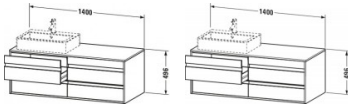

Duravit Ketho Konsolenwaschtischunterbau wandhängend Graphit Matt 1400x550x496 mm - KT6657L4949

1148,38 € *

* Preise inkl. gesetzlicher MwSt. zzgl. Versandkosten

Marke: Duravit

Bestell-Nr.: DUKT6657L4949

Duravit Ketho Konsolenwaschtischunterbau wandhängend Graphit Matt 1400x550x496 mm - KT6657L4949 von Duravit für #price# bei neuesbad.de kaufen. Kauf auf Rechnung Individuelle Beratung Mehrfach ausgezeichnete Shop jetzt kaufen

Duravit Ketho Konsolenwaschtischunterbau wandhängend, Graphit Matt, Rechteckig, Anzahl Ausschnitte: 1 – KT6657L4949

Details:

- 100 % Qualität: In sorgfältiger Handarbeit und mit modernster Technik komplett in Deutschland gefertigt, für höchste Qualitätsansprüche
- 4 Griffe
- 4 Schubkästen als Vollauszug mit hoher Tragfähigkeit, bieten viel praktischen Stauraum
- Komfortabler Selbsteinzug mit Dämpfung sorgt für ein sanftes Schließen der Schubladen
- Komplett vormontiert und eingestellt
- Mit durchgehender Griffleiste zum einfachen Öffnen und Schließen
- Unempfindlich gegen Feuchtigkeit: Keine offenen Kanten zum Schutz vor Wasser und hoher Luftfeuchtigkeit

weitere Details:

- Duravit Ketho Konsolenwaschtischunterbau wandhängend
- Graphit Matt
- Dekor
- Anzahl Schubkästen: 4
- Inkl. Konsolenplatte: Ja
- Hahnlochbohrungen möglich
- Griffleiste Silber
- Siphonausschnitt: Ja
- Schürze: Ja
- Selbsteinzug mit Dämpfung

Artikeleigenschaften

Typ: Waschtischunterschrank
Farbe: graphit
Breite: 1400

Höhe: 496
Tiefe: 551