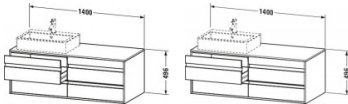

Duravit Ketho Konsolenwaschtischunterbau wandhängend Basalt Matt 1400x550x496 mm - KT6657B4343

1148,38 € *

* Preise inkl. gesetzlicher MwSt. zzgl. Versandkosten

Marke: Duravit

Bestell-Nr.: DUKT6657B4343

Duravit Ketho Konsolenwaschtischunterbau wandhängend Basalt Matt 1400x550x496 mm - KT6657B4343 von Duravit für #price# bei neuesbad.de kaufen. Kauf auf Rechnung Individuelle Beratung Mehrfach ausgezeichnete Shop jetzt kaufen

Duravit Ketho Konsolenwaschtischunterbau wandhängend, Basalt Matt, Rechteckig, Anzahl Ausschnitte: 2 – KT6657B4343

Details:

- 100 % Qualität: In sorgfältiger Handarbeit und mit modernster Technik komplett in Deutschland gefertigt, für höchste Qualitätsansprüche
- 4 Griffe
- 4 Schubkästen als Vollauszug mit hoher Tragfähigkeit, bieten viel praktischen Stauraum
- Komfortabler Selbsteinzug mit Dämpfung sorgt für ein sanftes Schließen der Schubladen
- Komplett vormontiert und eingestellt
- Mit durchgehender Griffleiste zum einfachen Öffnen und Schließen
- Unempfindlich gegen Feuchtigkeit: Keine offenen Kanten zum Schutz vor Wasser und hoher Luftfeuchtigkeit

weitere Details:

- Duravit Ketho Konsolenwaschtischunterbau wandhängend
- Basalt Matt
- Dekor
- Anzahl Schubkästen: 4
- Inkl. Konsolenplatte: Ja
- Hahnlochbohrungen möglich
- Griffleiste Silber
- Siphonausschnitt: Ja
- Schürze: Ja
- Selbsteinzug mit Dämpfung

Artikeleigenschaften

Typ:	Waschtischunterschrank
Breite:	1400
Höhe:	496

Farbe:
Tiefe:

basalt matt
551