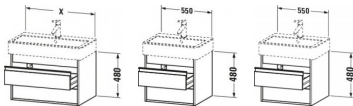

## Duravit Ketho Waschtischunterbau wandhängend Nussbaum Matt 550x440x480 mm - KT663607979

**587,24 € \***

\* Preise inkl. gesetzlicher MwSt. zzgl. Versandkosten

Marke: Duravit

Bestell-Nr.: DUKT663607979

Duravit Ketho Waschtischunterbau wandhängend Nussbaum Matt 550x440x480 mm - KT663607979 von Duravit für #price# bei neuesbad.de kaufen.  Kauf auf Rechnung  Individuelle Beratung  Mehrfach ausgezeichnete Shop  jetzt kaufen

#### Artikeleigenschaften

Typ:	Waschtischunterschrank
Tiefe:	440
Breite:	550
Höhe:	480
Farbe:	nussbaum natur