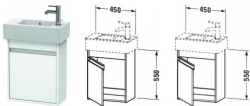

Duravit Ketho Waschtischunterbau wandhängend Weiß Matt 450x225x550 mm - KT6629R1818

313,70 € *

* Preise inkl. gesetzlicher MwSt. zzgl. Versandkosten

Marke: Duravit

Bestell-Nr.: DUKT6629R1818

Duravit Ketho Waschtischunterbau wandhängend Weiß Matt 450x225x550 mm - KT6629R1818 von Duravit für #price# bei neuesbad.de kaufen. Kauf auf Rechnung Individuelle Beratung Mehrfach ausgezeichnete Shop jetzt kaufen

Duravit Ketho Waschtischunterbau wandhängend, Weiß Matt, Rechteckig, Anzahl Türen: 1 – KT6629R1818

Details:

- 100 % Qualität: In sorgfältiger Handarbeit und mit modernster Technik komplett in Deutschland gefertigt, für höchste Qualitätsansprüche
- Automatiktürscharnier mit Dämpfung sorgt für ein sanftes Schließen
- Ein Griff
- Eine rechtsdrehende Tür
- Komplett vormontiert und eingestellt
- Mit durchgehender Griffleiste zum einfachen Öffnen und Schließen
- Türanschlag rechts
- Unempfindlich gegen Feuchtigkeit: Keine offenen Kanten zum Schutz vor Wasser und hoher Luftfeuchtigkeit

weitere Details:

- Duravit Ketho Waschtischunterbau wandhängend
- Anzahl Türen: 1
- Weiß Matt
- Dekor
- Griffleiste Silber
- Automatiktürscharnier mit Dämpfung
- Notwendige Artikel: Handwaschbecken Vero # 070350

Artikeleigenschaften

Farbe:	weiss matt
Typ:	Waschtischunterschrank
Breite:	450
Höhe:	550
Tiefe:	225