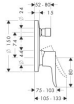

Hansgrohe Wannemischer Unterputz Metris F-Set chrom mit Sicherungskombination, 31487000

281,13 € *

* Preise inkl. gesetzlicher MwSt. zzgl. Versandkosten

Marke: Hansgrohe
Bestell-Nr.: HG31487000

Hansgrohe Wannemischer Unterputz Metris F-Set chrom mit Sicherungskombination, 31487000 von Hansgrohe für #price# bei neuesbad.de kaufen. ☐ Kauf auf Rechnung ☐ Individuelle Beratung ☐ Mehrfach ausgezeichnete Shop ☐ jetzt kaufen

hansgrohe Metris Einhebel-Wannenarmatur Unterputz mit integrierter Sicherungskombination nach EN1717 für iBox universal, 31487000

- Design für Anspruchsvolle: mit der Linie Metris ist eine hochwertige Badgestaltung ganz einfach
- Hochwertiger Einhebelmischer zur Steuerung von zwei Funktionen: z. B. Wanneneinlauf und Duschkopf
- Mit Rückflussverhinderer und Rohrbelüfter: verhindert das Eindringen von Brauchwasser in die Trinkwasserleitung bei Unterdruck (Sicherungskombination)
- Einfach zu bedienen: Über den eleganten Griff des Einhebelmischers werden Temperatur und Wassermenge leichtgängig eingestellt
- Schnelles Befüllen der Wanne: mit bis zu 26 l/min. kann der Badespaß sofort beginnen. Durchflussmenge für den Duschkopf max. 24,5 l/min. (je bei 3 bar)
- Vorteil Unterputz-Installation: Mehr Platz am Wannenrand. Grundset zur Installation benötigt (#01800180)
- Besonders sicher: Eine bei Montage einstellbare Temperaturbegrenzung schützt vor zu heißem Wasser
- Ein Griff genügt: Der Wechsel von Wanneneinlauf auf Duschkopf gelingt dank leichtgängigem Umsteller mit einem Handgriff
- Automatische Rückstellung: die Armatur schaltet nach dem Abdrehen des Wassers von Duschkopf auf Wanneneinlauf
- Besonders langlebig: ausgestattet mit hochwertigem, leichtgängigem Keramikmischsystem von hansgrohe
- Glänzender Auftritt: Die brillante Chromoberfläche überzeugt mit dauerhaftem Glanz
- Lieferumfang: Einhebel-Wannenmischer, Funktionsblock, Befestigungsmaterial, Montageanleitung
- In allen Bestandteilen sind Premium-Materialien verbaut – für mehr Sicherheit und Nachhaltigkeit im Haushalt
- hansgrohe seit 1901 – die Premium-Marke für zuverlässige Bad- und Küchenprodukte
- 5 Jahre freiwillige Herstellergarantie auf ein Produkt, das nach höchsten Qualitätsstandards gefertigt wurde

weitere Details:

Farbe: Chrom
Anschlussart: Grundkörper
Rückflussverhinderer: mit Rückflussverhinderer
Anzahl Griffe: Einhebel
Montageart: Wandmontage
Durchflussmenge bei 3 bar: 25 l/min
Gewicht netto in kg: 2,05
Höhe netto in mm: 194
Breite netto in mm: 150
Tiefe netto in mm: 65

Artikeleigenschaften

Farbe: chrom
Typ: Wannenarmatur Unterputz