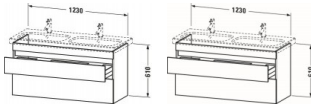

Duravit DuraStyle Waschtischunterbau wandhängend Nussbaum & Basalt Matt 1230x448x610 mm - DS64980794 von Duravit für #price# bei neuesbad.de kaufen. Kauf auf Rechnung Individuelle Beratung Mehrfach ausgezeichnete Shop jetzt kaufen

Duravit DuraStyle Waschtischunterbau wandhängend, Nussbaum Matt, Basalt Matt, Rechteckig – DS649807943

Details:

- 100 % Qualität: In sorgfältiger Handarbeit und mit modernster Technik komplett in Deutschland gefertigt, für höchste Qualitätsansprüche
- 2 Schubkästen als Vollauszug mit hoher Tragfähigkeit, bieten viel praktischen Stauraum
- Komfortabler Selbsteinzug mit Dämpfung sorgt für ein sanftes Schließen der Schubladen
- Komplett vormontiert und eingestellt
- Ohne Griff für eine glatte Front
- Unempfindlich gegen Feuchtigkeit: Keine offenen Kanten zum Schutz vor Wasser und hoher Luftfeuchtigkeit

weitere Details:

- Duravit DuraStyle Waschtischunterbau wandhängend
- Front: Nussbaum Matt
- Dekor
- Korpus: Basalt Matt
- Dekor
- Anzahl Schubkästen: 2
- Grifflos
- Siphonausschnitt: Ja
- Schürze: Ja
- Selbsteinzug mit Dämpfung
- Inneneinteilung Optional
- Notwendige Artikel: Doppelwaschtisch DuraStyle # 233813

Artikeleigenschaften

Typ: Waschtischunterschrank
Höhe: 610
Breite: 1230

Tiefe:
Farbe:

448
nussbaum natur