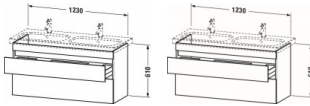

Duravit DuraStyle Waschtischunterbau wandhängend Basalt & Weiß Matt 1230x448x610 mm - DS649804318 von Duravit für #price# bei neuesbad.de kaufen. Kauf auf Rechnung Individuelle Beratung Mehrfach ausgezeichnete Shop jetzt kaufen

Duravit DuraStyle Waschtischunterbau wandhängend, Basalt Matt, Weiß Matt, Rechteckig – DS649804318

Details:

- 100 % Qualität: In sorgfältiger Handarbeit und mit modernster Technik komplett in Deutschland gefertigt, für höchste Qualitätsansprüche
- 2 Schubkästen als Vollauszug mit hoher Tragfähigkeit, bieten viel praktischen Stauraum
- Komfortabler Selbsteinzug mit Dämpfung sorgt für ein sanftes Schließen der Schubladen
- Komplett vormontiert und eingestellt
- Ohne Griff für eine glatte Front
- Unempfindlich gegen Feuchtigkeit: Keine offenen Kanten zum Schutz vor Wasser und hoher Luftfeuchtigkeit

weitere Details:

- Duravit DuraStyle Waschtischunterbau wandhängend
- Front: Basalt Matt
- Dekor
- Korpus: Weiß Matt
- Dekor
- Anzahl Schubkästen: 2
- Grifflos
- Siphonausschnitt: Ja
- Schürze: Ja
- Selbsteinzug mit Dämpfung
- Inneneinteilung Optional
- Notwendige Artikel: Doppelwaschtisch DuraStyle # 233813

Artikeleigenschaften

Typ:	Waschtischunterschrank
Höhe:	610
Breite:	1230

Tiefe:
Farbe:

448
basalt matt