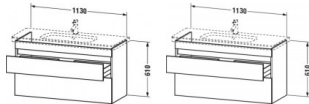

Duravit DuraStyle Waschtischunterbau wandhängend Basalt & Weiß Matt 1130x448x610 mm - DS649504318 von Duravit für #price# bei neuesbad.de kaufen. Kauf auf Rechnung Individuelle Beratung Mehrfach ausgezeichnete Shop jetzt kaufen

Duravit DuraStyle Waschtischunterbau wandhängend, Basalt Matt, Weiß Matt, Rechteckig – DS649504318

Der wandhängende DuraStyle Waschtischunterbau by Matteo Thun und Antonio Rodriguez punktet mit schlichter Eleganz, zurückhaltendem Style und jeder Menge geordnetem Stauraum! Seine minimalistische Formensprache wird perfekt von dem dazu passenden Duravit DuraStyle Möbelwaschtisch ergänzt, dessen seitliche Ablageflächen den stilvollen Waschplatz nützlich erweitern (Waschtisch bitte separat bestellen). Der Unterschrank verfügt über eine glatte Front, die von zwei horizontalen Griffaussparungen asymmetrisch strukturiert wird. Sie verbirgt zwei tragfähige Vollauszüge (bis 30 kg) mit gedämpftem Selbsteinzug, die extra sanft schließen und großzügig Platz für alle wichtigen Badutensilien bieten. Optional können die geräumigen Schubkästen ohne zusätzlichen Montageaufwand mit einer separat einlegbaren Inneneinteilung ausgestattet werden. Dank einer breiten Auswahl an hochwertigen Holz-, Lack- und Dekoroberflächen lassen sich exklusive Farb- und Stilszenarien realisieren. Besonders charakteristisch sind die attraktiven Bi-Color-Ausführungen, deren Korpusfarbe mit unterschiedlichen Frontoberflächen kombiniert werden kann.