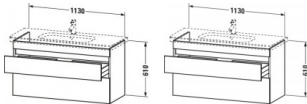

Duravit DuraStyle Waschtischunterbau wandhängend Weiß Matt 1130x448x610 mm - DS649501818

580,11 € *

* Preise inkl. gesetzlicher MwSt. zzgl. Versandkosten

Marke: Duravit
Bestell-Nr.: DUDS649501818

Duravit DuraStyle Waschtischunterbau wandhängend Weiß Matt 1130x448x610 mm - DS649501818 von Duravit für #price# bei neuesbad.de kaufen. Kauf auf Rechnung Individuelle Beratung Mehrfach ausgezeichnete Shop jetzt kaufen

Duravit DuraStyle Waschtischunterbau wandhängend, Weiß Matt, Rechteckig – DS649501818

Der wandhängende DuraStyle Waschtischunterbau by Matteo Thun und Antonio Rodriguez punktet mit schlichter Eleganz, zurückhaltendem Style und jeder Menge geordnetem Stauraum! Seine minimalistische Formensprache wird perfekt von dem dazu passenden Duravit DuraStyle Möbelwaschtisch ergänzt, dessen seitliche Ablageflächen den stilvollen Waschplatz nützlich erweitern (Waschtisch bitte separat bestellen). Der Unterschrank verfügt über eine glatte Front, die von zwei horizontalen Griffaussparungen asymmetrisch strukturiert wird. Sie verbirgt zwei tragfähige Vollauszüge (bis 30 kg) mit gedämpftem Selbsteinzug, die extra sanft schließen und großzügig Platz für alle wichtigen Badutensilien bieten. Optional können die geräumigen Schubkästen ohne zusätzlichen Montageaufwand mit einer separat einlegbaren Inneneinteilung ausgestattet werden. Dank einer breiten Auswahl an hochwertigen Holz-, Lack- und Dekoroberflächen lassen sich exklusive Farb- und Stilszenarien realisieren. Besonders charakteristisch sind die attraktiven Bi-Color-Ausführungen, deren Korpusfarbe mit unterschiedlichen Frontoberflächen kombiniert werden kann.

Artikeleigenschaften

Farbe:	weiss matt
Typ:	Waschtischunterschrank
Höhe:	610
Breite:	1130
Tiefe:	448