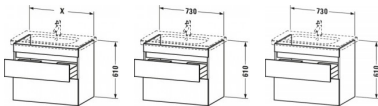

Duravit DuraStyle Waschtischunterbau wandhängend Graphit Matt 730x448x610 mm - DS648104949 von Duravit für #price# bei neuesbad.de kaufen. ☐ Kauf auf Rechnung ☐ Individuelle Beratung ☐ Mehrfach ausgezeichnete Shop ☐ jetzt kaufen

Duravit DuraStyle Waschtischunterbau wandhängend, Graphit Matt, Rechteckig – DS648104949

Elegante Zurückhaltung trifft Style und Stauraum: mit diesem Mix überzeugt der wandhängende DuraStyle Waschtischunterschrank by Matteo Thun & Partners, dessen leicht wirkende Front von zwei raffinierten horizontalen Griffaussparungen durchbrochen wird. Der schlichte Kubus verfügt über zwei tragfähige Vollauszüge (bis 30 kg) mit gedämpftem Selbsteinzug, die sanft und leise schließen. In Verbindung mit dem dazu passenden Duravit Möbelwaschtisch entsteht ein stilvoller Waschplatz mit viel Raum für individuelle Gestaltung, sowie reichlich Platz für alle wichtigen Badutensilien. Die geräumigen Schubkästen können optional mit einer attraktiven Inneneinteilung ausgestattet werden, die ohne zusätzlichen Montageaufwand einlegbar ist und den verfügbaren Stauraum optimal strukturiert. Dank einer breiten Auswahl an hochwertigen Holz-, Lack- und Dekoroberflächen lassen sich exklusive Farb- und Stilvarianten realisieren. Besonders charakteristisch sind die attraktiven Bi-Color-Ausführungen, deren Korpusfarbe mit unterschiedlichen Frontoberflächen kombiniert werden kann.

Details:

- 100 % Qualität: In sorgfältiger Handarbeit und mit modernster Technik komplett in Deutschland gefertigt, für höchste Qualitätsansprüche
- 2 Schubkästen als Vollauszug mit hoher Tragfähigkeit, bieten viel praktischen Stauraum
- Komfortabler Selbsteinzug mit Dämpfung sorgt für ein sanftes Schließen der Schubladen
- Komplett vormontiert und eingestellt
- Ohne Griff für eine glatte Front
- Unempfindlich gegen Feuchtigkeit: Keine offenen Kanten zum Schutz vor Wasser und hoher Luftfeuchtigkeit

weitere Details:

- Duravit DuraStyle Waschtischunterbau wandhängend
- Graphit Matt
- Dekor
- Anzahl Schubkästen: 2
- Grifflos
- Siphonausschnitt: Ja
- Schürze: Ja
- Selbsteinzug mit Dämpfung
- Inneneinteilung Optional
- Notwendige Artikel: Waschtisch DuraStyle # 232080