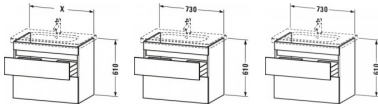

Duravit DuraStyle Waschtischunterbau wandhängend Basalt & Weiß Matt 730x448x610 mm - DS648104318 von Duravit für #price# bei neuesbad.de kaufen. Kauf auf Rechnung Individuelle Beratung Mehrfach ausgezeichnete Shop jetzt kaufen

Duravit DuraStyle Waschtischunterbau wandhängend, Basalt Matt, Weiß Matt, Rechteckig – DS648104318

Elegante Zurückhaltung trifft Style und Stauraum: mit diesem Mix überzeugt der wandhängende DuraStyle Waschtischunterschrank by Matteo Thun & Partners, dessen leicht wirkende Front von zwei raffinierten horizontalen Griffaussparungen durchbrochen wird. Der schlichte Kubus verfügt über zwei tragfähige Vollauszüge (bis 30 kg) mit gedämpftem Selbsteinzug, die sanft und leise schließen. In Verbindung mit dem dazu passenden Duravit Möbelwaschtisch entsteht ein stilvoller Waschplatz mit viel Raum für individuelle Gestaltung, sowie reichlich Platz für alle wichtigen Badutensilien. Die geräumigen Schubkästen können optional mit einer attraktiven Inneneinteilung ausgestattet werden, die ohne zusätzlichen Montageaufwand einlegbar ist und den verfügbaren Stauraum optimal strukturiert. Dank einer breiten Auswahl an hochwertigen Holz-, Lack- und Dekoroberflächen lassen sich exklusive Farb- und Stilszenarien realisieren. Besonders charakteristisch sind die attraktiven Bi-Color-Ausführungen, deren Korpusfarbe mit unterschiedlichen Frontoberflächen kombiniert werden kann.