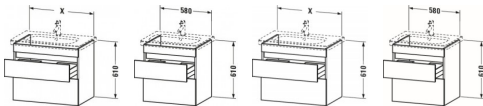

Duravit DuraStyle Waschtischunterbau wandhängend Basalt Matt 580x448x610 mm - DS648004343 von Duravit für #price# bei neuesbad.de kaufen.  Kauf auf Rechnung  Individuelle Beratung  Mehrfach ausgezeichnete Shop  jetzt kaufen

### Duravit DuraStyle Waschtischunterbau wandhängend, Basalt Matt, Rechteckig – DS648004343

Elegante Zurückhaltung trifft Style und Stauraum: mit diesem Mix überzeugt der wandhängende DuraStyle Waschtischunterschrank by Matteo Thun & Partners, dessen leicht wirkende Front von zwei raffinierten horizontalen Griffausparungen durchbrochen wird. Der schlichte Kubus verfügt über zwei tragfähige Vollauszüge (bis 30 kg) mit gedämpftem Selbsteinzug, die sanft und leise schließen. In Verbindung mit dem dazu passenden Duravit Möbelwaschtisch entsteht ein stilvoller Waschplatz mit viel Raum für individuelle Gestaltung, sowie reichlich Platz für alle wichtigen Badutensilien. Die geräumigen Schubkästen können optional mit einer attraktiven Inneneinteilung ausgestattet werden, die ohne zusätzlichen Montageaufwand einlegbar ist und den verfügbaren Stauraum optimal strukturiert. Dank einer breiten Auswahl an hochwertigen Holz-, Lack- und Dekoroberflächen lassen sich exklusive Farb- und Stilszenarien realisieren. Besonders charakteristisch sind die attraktiven Bi-Color-Ausführungen, deren Korpusfarbe mit unterschiedlichen Frontoberflächen kombiniert werden kann.

**Artikeleigenschaften**

Typ:	Waschtischunterschrank
Breite:	580
Höhe:	610
Tiefe:	448
Farbe:	basalt matt