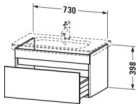

Duravit DuraStyle Waschtischunterbau wandhängend Weiß Matt 730x368x398 mm - DS639901818 von Duravit für #price# bei neuesbad.de kaufen.

☐ Kauf auf Rechnung ☐ Individuelle Beratung ☐ Mehrfach ausgezeichnete Shop ☐ jetzt kaufen

Duravit DuraStyle Waschtischunterbau wandhängend, Weiß Matt, Rechteckig, Anzahl Auszüge: 1 – DS639901818

Zurückhaltende Eleganz, individuelle Gestaltungsfreiheit und das entscheidende Plus an Stauraum! So zeigt sich der wandhängende DuraStyle Waschtischunterschrank by Matteo Thun & Partners, der mit dem passenden DuraStyle Compact Möbelwaschtisch (bitte separat bestellen) zu einer stilvollen Einheit verschmilzt. Hinter einer leicht und edel wirkenden Front mit raffinierter horizontaler Griffaussparung verbirgt sich ein stabiler Vollauszug (Tragfähigkeit bis 30 kg). Dank gedämpftem Selbsteinzug schließt die Schublade stets sanft und leise. Aufgrund der verkürzten Ausladung des Möbels (Compact-Ausführung) ist der Unterschrank die perfekte Lösung für beengte Raumsituationen, z. B. in kleinen Bädern oder dem Gäste-WC. Eine breite Auswahl hochwertiger Holz-, Lack- und Dekoroberflächen bietet inspirierende Variationsmöglichkeiten für vielfältige Farb- und Stilszenarien. Besonders charakteristisch sind die attraktiven Bi-Color-Ausführungen, deren Korpusfarbe mit unterschiedlichen Frontoberflächen kombiniert werden kann. Optional kann eine attraktive Inneneinteilung bestellt werden, die ohne zusätzlichen Montageaufwand einlegbar ist und wichtige Badaccessoires griffbereit hält. Der passende Raumsiphon empfiehlt sich als notwendiges Zubehör.

Details:

- 100 % Qualität: In sorgfältiger Handarbeit und mit modernster Technik komplett in Deutschland gefertigt, für höchste Qualitätsansprüche
- Compact-Ausführung: Verkürzte Ausladung als ideale Lösung für beengte Platzverhältnisse
- Ein Auszug als Vollauszug mit hoher Tragfähigkeit, bietet viel praktischen Stauraum
- Komfortabler Selbsteinzug mit Dämpfung sorgt für ein sanftes Schließen der Schubladen
- Komplett vormontiert und eingestellt
- Ohne Griff für eine glatte Front
- Unempfindlich gegen Feuchtigkeit: Keine offenen Kanten zum Schutz vor Wasser und hoher Luftfeuchtigkeit

weitere Details:

- Duravit DuraStyle Waschtischunterbau wandhängend
- Compact
- Anzahl Auszüge: 1
- Weiß Matt
- Dekor
- Grifflos
- Selbsteinzug mit Dämpfung
- Inneneinteilung Optional
- Notwendige Artikel: Waschtisch DuraStyle # 233778