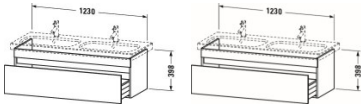

Duravit DuraStyle Waschtischunterbau wandhängend Graphit & Basalt Matt 1230x448x398 mm - DS639804943 von Duravit für #price# bei neuesbad.de kaufen. Kauf auf Rechnung Individuelle Beratung Mehrfach ausgezeichnete Shop jetzt kaufen

Duravit DuraStyle Waschtischunterbau wandhängend, Graphit Matt, Basalt Matt, Rechteckig, Anzahl Auszüge: 1 – DS639804943

Details:

- 100 % Qualität: In sorgfältiger Handarbeit und mit modernster Technik komplett in Deutschland gefertigt, für höchste Qualitätsansprüche
- Ein Auszug als Vollauszug mit hoher Tragfähigkeit, bietet viel praktischen Stauraum
- Komfortabler Selbsteinzug mit Dämpfung sorgt für ein sanftes Schließen der Schubladen
- Komplett vormontiert und eingestellt
- Ohne Griff für eine glatte Front
- Unempfindlich gegen Feuchtigkeit: Keine offenen Kanten zum Schutz vor Wasser und hoher Luftfeuchtigkeit

weitere Details:

- Duravit DuraStyle Waschtischunterbau wandhängend
- Anzahl Auszüge: 1
- Front: Graphit Matt
- Dekor
- Korpus: Basalt Matt
- Dekor
- Grifflos
- Selbsteinzug mit Dämpfung
- Inneneinteilung Optional
- Notwendige Artikel: Doppelwaschtisch DuraStyle # 233813

Artikeleigenschaften

Typ:	Waschtischunterschrank
Farbe:	graphit
Breite:	1230
Tiefe:	448