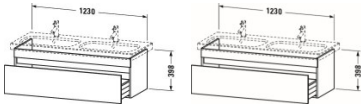

Duravit DuraStyle Waschtischunterbau wandhängend Graphit & Weiß Matt 1230x448x398 mm - DS639804918 von Duravit für #price# bei neuesbad.de kaufen. Kauf auf Rechnung Individuelle Beratung Mehrfach ausgezeichnete Shop jetzt kaufen

Duravit DuraStyle Waschtischunterbau wandhängend, Graphit Matt, Weiß Matt, Rechteckig, Anzahl Auszüge: 1 – DS639804918

Details:

- 100 % Qualität: In sorgfältiger Handarbeit und mit modernster Technik komplett in Deutschland gefertigt, für höchste Qualitätsansprüche
- Ein Auszug als Vollauszug mit hoher Tragfähigkeit, bietet viel praktischen Stauraum
- Komfortabler Selbsteinzug mit Dämpfung sorgt für ein sanftes Schließen der Schubladen
- Komplett vormontiert und eingestellt
- Ohne Griff für eine glatte Front
- Unempfindlich gegen Feuchtigkeit: Keine offenen Kanten zum Schutz vor Wasser und hoher Luftfeuchtigkeit

weitere Details:

- Duravit DuraStyle Waschtischunterbau wandhängend
- Anzahl Auszüge: 1
- Front: Graphit Matt
- Dekor
- Korpus: Weiß Matt
- Dekor
- Grifflos
- Selbsteinzug mit Dämpfung
- Inneneinteilung Optional
- Notwendige Artikel: Doppelwaschtisch DuraStyle # 233813

Artikeleigenschaften

Typ:	Waschtischunterschrank
Farbe:	graphit
Breite:	1230
Tiefe:	448