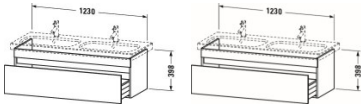

Duravit DuraStyle Waschtischunterbau wandhängend Basalt Matt 1230x448x398 mm - DS639804343

494,94 € *

* Preise inkl. gesetzlicher MwSt. zzgl. Versandkosten

Marke: Duravit
Bestell-Nr.: DUDS639804343

Duravit DuraStyle Waschtischunterbau wandhängend Basalt Matt 1230x448x398 mm - DS639804343 von Duravit für #price# bei neuesbad.de kaufen. Kauf auf Rechnung Individuelle Beratung Mehrfach ausgezeichnete Shop jetzt kaufen

Duravit DuraStyle Waschtischunterbau wandhängend, Basalt Matt, Rechteckig, Anzahl Auszüge: 1 – DS639804343

Details:

- 100 % Qualität: In sorgfältiger Handarbeit und mit modernster Technik komplett in Deutschland gefertigt, für höchste Qualitätsansprüche
- Ein Auszug als Vollauszug mit hoher Tragfähigkeit, bietet viel praktischen Stauraum
- Komfortabler Selbsteinzug mit Dämpfung sorgt für ein sanftes Schließen der Schubladen
- Komplett vormontiert und eingestellt
- Ohne Griff für eine glatte Front
- Unempfindlich gegen Feuchtigkeit: Keine offenen Kanten zum Schutz vor Wasser und hoher Luftfeuchtigkeit

weitere Details:

- Duravit DuraStyle Waschtischunterbau wandhängend
- Anzahl Auszüge: 1
- Basalt Matt
- Dekor
- Grifflos
- Selbsteinzug mit Dämpfung
- Inneneinteilung Optional
- Notwendige Artikel: Doppelwaschtisch DuraStyle # 233813

Artikeleigenschaften

| | |
|---------|------------------------|
| Typ: | Waschtischunterschrank |
| Breite: | 1230 |
| Tiefe: | 448 |
| Farbe: | basalt matt |
| Höhe: | 398 |