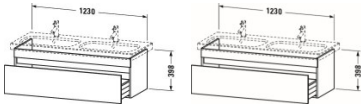

Duravit DuraStyle Waschtischunterbau wandhängend Weiß & Basalt Matt 1230x448x398 mm - DS639801843 von Duravit für #price# bei neuesbad.de kaufen. Kauf auf Rechnung Individuelle Beratung Mehrfach ausgezeichnete Shop jetzt kaufen

Duravit DuraStyle Waschtischunterbau wandhängend, Weiß Matt, Basalt Matt, Rechteckig, Anzahl Auszüge: 1 – DS639801843

Details:

- 100 % Qualität: In sorgfältiger Handarbeit und mit modernster Technik komplett in Deutschland gefertigt, für höchste Qualitätsansprüche
- Ein Auszug als Vollauszug mit hoher Tragfähigkeit, bietet viel praktischen Stauraum
- Komfortabler Selbsteinzug mit Dämpfung sorgt für ein sanftes Schließen der Schubladen
- Komplett vormontiert und eingestellt
- Ohne Griff für eine glatte Front
- Unempfindlich gegen Feuchtigkeit: Keine offenen Kanten zum Schutz vor Wasser und hoher Luftfeuchtigkeit

weitere Details:

- Duravit DuraStyle Waschtischunterbau wandhängend
- Anzahl Auszüge: 1
- Front: Weiß Matt
- Dekor
- Korpus: Basalt Matt
- Dekor
- Grifflos
- Selbsteinzug mit Dämpfung
- Inneneinteilung Optional
- Notwendige Artikel: Doppelwaschtisch DuraStyle # 233813

Artikeleigenschaften

Farbe: weiss matt
Typ: Waschtischunterschrank
Breite: 1230
Tiefe: 448