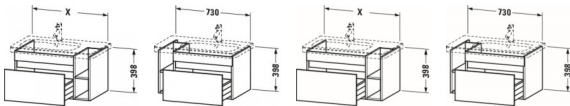

Duravit DuraStyle Waschtischunterbau wandhängend Nussbaum & Basalt Matt 730x448x398 mm - DS639307943 von Duravit für #price# bei neuesbad.de kaufen.  Kauf auf Rechnung  Individuelle Beratung  Mehrfach ausgezeichnete Shop  jetzt kaufen

## Duravit DuraStyle Waschtischunterbau wandhängend, Nussbaum Matt, Basalt Matt, Rechteckig, Anzahl Auszüge: 1 – DS639307943

### weitere Details:

- Duravit DuraStyle Waschtischunterbau wandhängend
- Anzahl Auszüge: 1
- Front: Nussbaum Matt
- Dekor
- Korpus: Basalt Matt
- Dekor
- Anzahl offener Fächer: 2
- Grifflos
- Selbsteinzug mit Dämpfung
- Inneneinteilung Optional
- Notwendige Artikel: Waschtisch DuraStyle # 232680

### Artikeleigenschaften

Typ: Waschtischunterschrank  
Breite: 730

Tiefe:	448
Höhe:	398
Farbe:	nussbaum natur