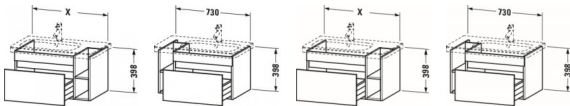

Duravit DuraStyle Waschtischunterbau wandhängend Weiß Hochglanz & Matt 730x448x398 mm - DS639302218 von Duravit für #price# bei neuesbad.de kaufen. Kauf auf Rechnung Individuelle Beratung Mehrfach ausgezeichnete Shop jetzt kaufen

Duravit DuraStyle Waschtischunterbau wandhängend, Weiß Hochglanz , Weiß Matt, Rechteckig, Anzahl Auszüge: 1 – DS639302218

Details:

- 100 % Qualität: In sorgfältiger Handarbeit und mit modernster Technik komplett in Deutschland gefertigt, für höchste Qualitätsansprüche
- 2 offene Fächer für zusätzlichen Stauraum
- Ein Auszug als Vollauszug mit hoher Tragfähigkeit, bietet viel praktischen Stauraum
- Komfortabler Selbsteinzug mit Dämpfung sorgt für ein sanftes Schließen der Schublade
- Komplett vormontiert und eingestellt
- Ohne Griff für eine glatte Front
- Unempfindlich gegen Feuchtigkeit: Keine offenen Kanten zum Schutz vor Wasser und hoher Luftfeuchtigkeit

weitere Details:

- Duravit DuraStyle Waschtischunterbau wandhängend
- Anzahl Auszüge: 1
- Front: Weiß Hochglanz
- Dekor
- Korpus: Weiß Matt
- Dekor
- Anzahl offener Fächer: 2
- Grifflos
- Selbsteinzug mit Dämpfung
- Inneneinteilung Optional
- Notwendige Artikel: Waschtisch DuraStyle # 232680

Artikeleigenschaften

Farbe: weiss matt
Typ: Waschtischunterschrank

Breite:	730
Tiefe:	448
Höhe:	398