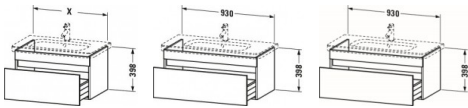

Duravit DuraStyle Waschtischunterbau wandhängend Weiß Hochglanz & Matt 930x448x398 mm - DS638202218 von Duravit für #price# bei neuesbad.de kaufen. Kauf auf Rechnung Individuelle Beratung Mehrfach ausgezeichnete Shop jetzt kaufen

Duravit DuraStyle Waschtischunterbau wandhängend, Weiß Hochglanz, Weiß Matt, Rechteckig, Anzahl Auszüge: 1 – DS638202218

Schlichte Eleganz und luftiges Design gepaart mit jeder Menge Stauraum – so präsentiert sich der wandhängende DuraStyle Waschtischunterbau by Matteo Thun & Partners. Die raffinierte, asymmetrische Aufteilung der grifflosen Front verleiht dem Möbel edle Leichtigkeit und verschmilzt mit dem dazu passenden Duravit Möbelwaschtisch zu einer stilvollen Einheit. Dank einer dezenten, horizontalen Griffaussparung öffnet sich der geräumige Vollauszug spielend leicht und schließt mittels gedämpften Selbsteinzugs extra sanft und leise. Aufgrund der hohen Tragfähigkeit der Schublade (bis 30 kg) finden alle wichtigen Badutensilien ihren Platz und sind stets griffbereit. Eine breite Auswahl hochwertiger Holz-, Lack- und Dekoroberflächen ermöglicht vielfältige individuelle Gestaltungsszenarien. Als besonders charakteristische Varianten sind exklusive Bi-Color-Ausführungen erhältlich, deren Korpusfarbe mit unterschiedlichen Frontoberflächen kombiniert werden kann. Optional steht eine attraktive Inneneinteilung zur Verfügung, die ohne zusätzlichen Montageaufwand einlegbar ist und den verfügbaren Stauraum optimal strukturiert.

weitere Details:

- Duravit DuraStyle Waschtischunterbau wandhängend
- Anzahl Auszüge: 1
- Front: Weiß Hochglanz
- Dekor
- Korpus: Weiß Matt
- Dekor
- Grifflos
- Selbsteinzug mit Dämpfung
- Inneneinteilung Optional