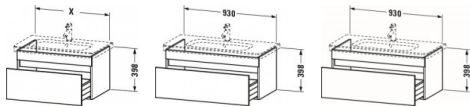

Duravit DuraStyle Waschtischunterbau wandhängend Weiß & Basalt Matt 930x448x398 mm - DS638201843

422,07 € *

* Preise inkl. gesetzlicher MwSt. zzgl. Versandkosten

Marke: Duravit
Bestell-Nr.: DUDS638201843

Duravit DuraStyle Waschtischunterbau wandhängend Weiß & Basalt Matt 930x448x398 mm - DS638201843 von Duravit für #price# bei neuesbad.de kaufen. Kauf auf Rechnung Individuelle Beratung Mehrfach ausgezeichnete Shop jetzt kaufen

Duravit DuraStyle Waschtischunterbau wandhängend, Weiß Matt, Basalt Matt, Rechteckig, Anzahl Auszüge: 1 – DS638201843

Schlichte Eleganz und luftiges Design gepaart mit jeder Menge Stauraum – so präsentiert sich der wandhängende DuraStyle Waschtischunterbau by Matteo Thun & Partners. Die raffinierte, asymmetrische Aufteilung der grifflosen Front verleiht dem Möbel edle Leichtigkeit und verschmilzt mit dem dazu passenden Duravit Möbelwaschtisch zu einer stilvollen Einheit. Dank einer dezenten, horizontalen Griffaussparung öffnet sich der geräumige Vollauszug spielend leicht und schließt mittels gedämpften Selbsteinzugs extra sanft und leise. Aufgrund der hohen Tragfähigkeit der Schublade (bis 30 kg) finden alle wichtigen Badutensilien ihren Platz und sind stets griffbereit. Eine breite Auswahl hochwertiger Holz-, Lack- und Dekoroberflächen ermöglicht vielfältige individuelle Gestaltungsszenarien. Als besonders charakteristische Varianten sind exklusive Bi-Color-Ausführungen erhältlich, deren Korpusfarbe mit unterschiedlichen Frontoberflächen kombiniert werden kann. Optional steht eine attraktive Inneneinteilung zur Verfügung, die ohne zusätzlichen Montageaufwand einlegbar ist und den verfügbaren Stauraum optimal strukturiert.

weitere Details:

- Duravit DuraStyle Waschtischunterbau wandhängend
- Anzahl Auszüge: 1
- Front: Weiß Matt
- Dekor
- Korpus: Basalt Matt
- Dekor
- Grifflos
- Selbsteinzug mit Dämpfung
- Inneneinteilung Optional