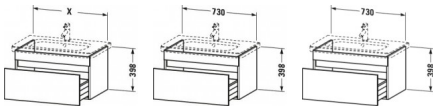

Duravit DuraStyle Waschtischunterbau wandhängend Nussbaum & Weiß Matt 730x448x398 mm - DS638107918 von Duravit für #price# bei neuesbad.de kaufen. Kauf auf Rechnung Individuelle Beratung Mehrfach ausgezeichnete Shop jetzt kaufen

Duravit DuraStyle Waschtischunterbau wandhängend, Nussbaum Matt, Weiß Matt, Rechteckig, Anzahl Auszüge: 1 – DS638107918

Schlichte Eleganz und luftiges Design gepaart mit jeder Menge Stauraum – so präsentiert sich der wandhängende DuraStyle Waschtischunterbau by Matteo Thun & Partners. Die raffinierte, asymmetrische Aufteilung der grifflosen Front verleiht dem Möbel edle Leichtigkeit und verschmilzt mit dem dazu passenden Duravit Möbelwaschtisch zu einer stilvollen Einheit. Dank einer dezenten, horizontalen Griffaussparung öffnet sich der geräumige Vollauszug spielend leicht und schließt mittels gedämpften Selbsteinzugs extra sanft und leise. Aufgrund der hohen Tragfähigkeit der Schublade (bis 30 kg) finden alle wichtigen Badutensilien ihren Platz und sind stets griffbereit. Eine breite Auswahl hochwertiger Holz-, Lack- und Dekoroberflächen ermöglicht vielfältige individuelle Gestaltungsszenarien. Als besonders charakteristische Varianten sind exklusive Bi-Color-Ausführungen erhältlich, deren Korpusfarbe mit unterschiedlichen Frontoberflächen kombiniert werden kann. Optional steht eine attraktive Inneneinteilung zur Verfügung, die ohne zusätzlichen Montageaufwand einlegbar ist und den verfügbaren Stauraum optimal strukturiert.